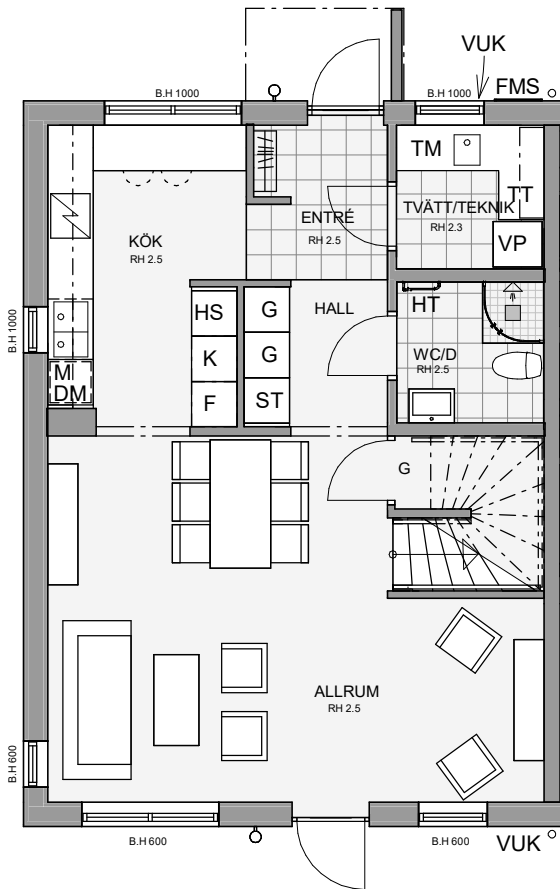

Radhus 2-plan gavel höger 5 RoK 116 m²

2023-01-10

DM	Diskmaskin	TM	Tvättmaskin	HS	Högskap med hyllor	VUK	Vattenutkastare
K	Kylskåp	TT	Torktumlare	SKJG	Skjuddörrsgarderob	FMS	Fasadmätarskåp
F	Frysskåp	KM	Kombimaskin	M	Inbyggingsmikro	L	Linneförvaring
K/F	Kyl/Frysskåp	VP	Frånluftsvarmepump	⚡	Spishäll och inbyggnadsgugn	HT	Elektrisk handdukstork
ST	Städskåp	G	Garderob	⌘	Kapphylla	VL	Vindslucka

Bottenvåning

Övervåning

RH = Fri rumshöjd i meter

B.H = Bröstningshöjd i millimeter

(HT) = Förberett för elektrisk handdukstork

Avvikelser kan förekomma.
Rätt till ändringar förbehålles.

SKALA 1:100