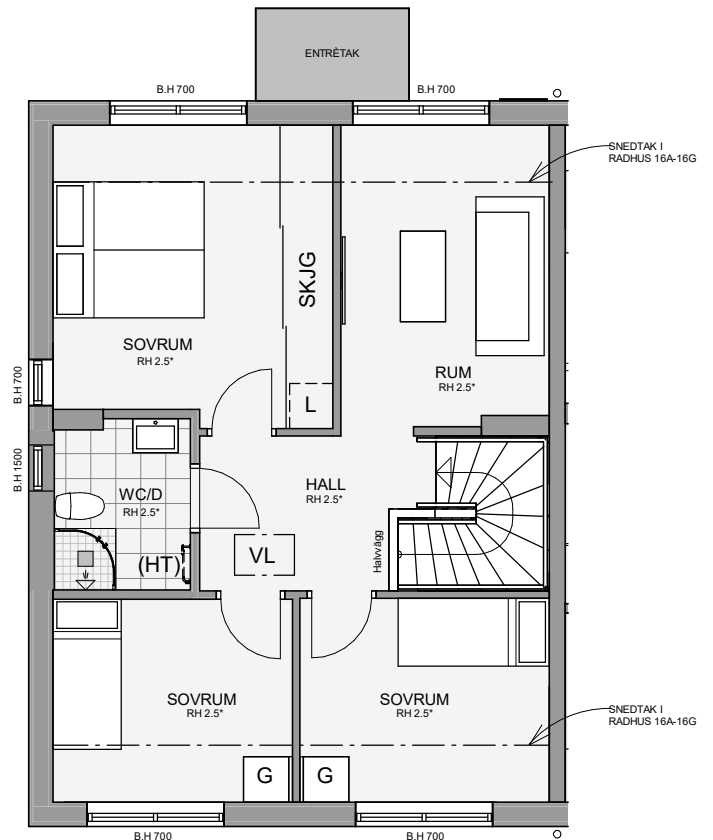

Radhus 2-plan gavel höger 5 RoK 116 m²

2023-01-10

DM	Diskmaskin	TM	Tvättmaskin	HS	Högskap med hyllor	VUK	Vattenutkastare
K	Kylskåp	TT	Torktumlare	SKJG	Skjuddörrsgarderob	FMS	Fasadmätarskåp
F	Frysskåp	KM	Kombimaskin	M	Inbyggingsmikro	L	Linneförvaring
K/F	Kyl/Frysskåp	VP	Frånluftsvarmepump	⚡	Spishäll och inbyggnadsgugn	HT	Elektrisk handdukstork
ST	Städskåp	G	Garderob	⌘	Kapphylla	VL	Vindslucka

Bottenvåning

Övervåning

RH = Fri rumshöjd i meter

B.H = Bröstningshöjd i millimeter

(HT) = Förberett för elektrisk handdukstork

Avvikelser kan förekomma.
Rätt till ändringar förbehålles.

SKALA 1:100