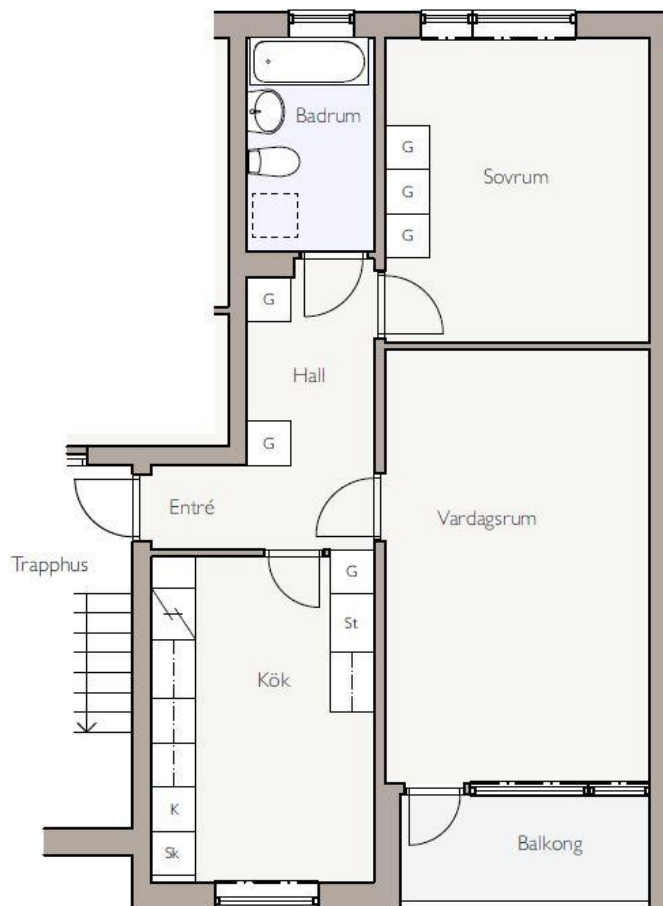

Fakta

Antal rum: 2 rok
Storlek: 65 kvm

Beskrivning: Välplanerad 2:a med balkong. Värme och vatten ingår. Telia TV-paket lagom ingår. Fiber indraget. Möjlighet finns till tidigare inflyttning.

Planskiss