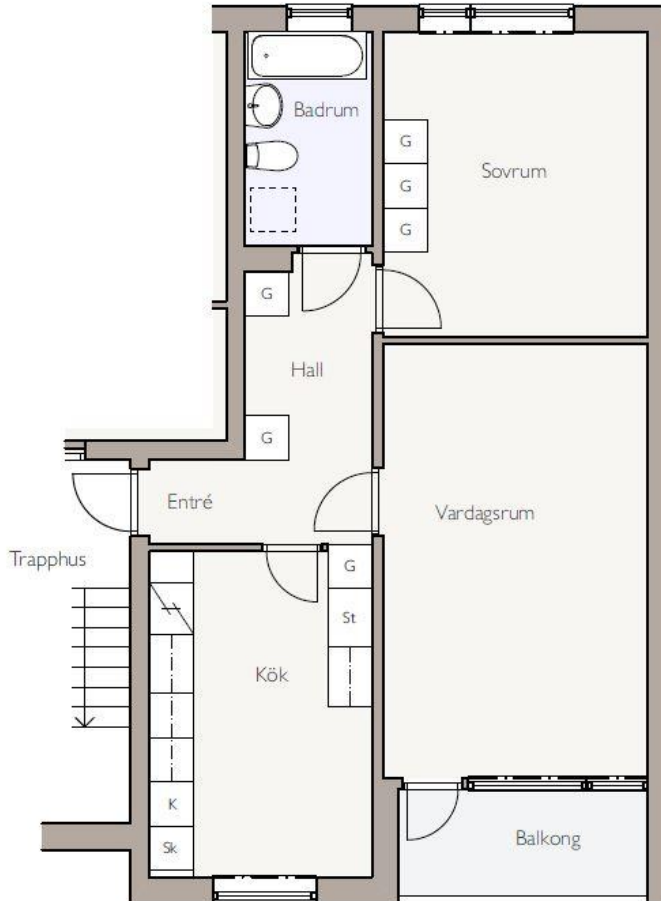

## Fakta

Antal rum: 2 rok  
Storlek: 65 kvm

Beskrivning: Välplanerad tvåa på andra våningen med balkong. Vid inflyttning kommer lägenheten att vara totalrenoverad – nytt kök och badrum, nymålad och nya golv i hela lägenheten. Värme och vatten ingår. Telia TV-paket lagom ingår. Fiber indraget. Möjlighet finns till tidigare inflyttning.

Planskiss