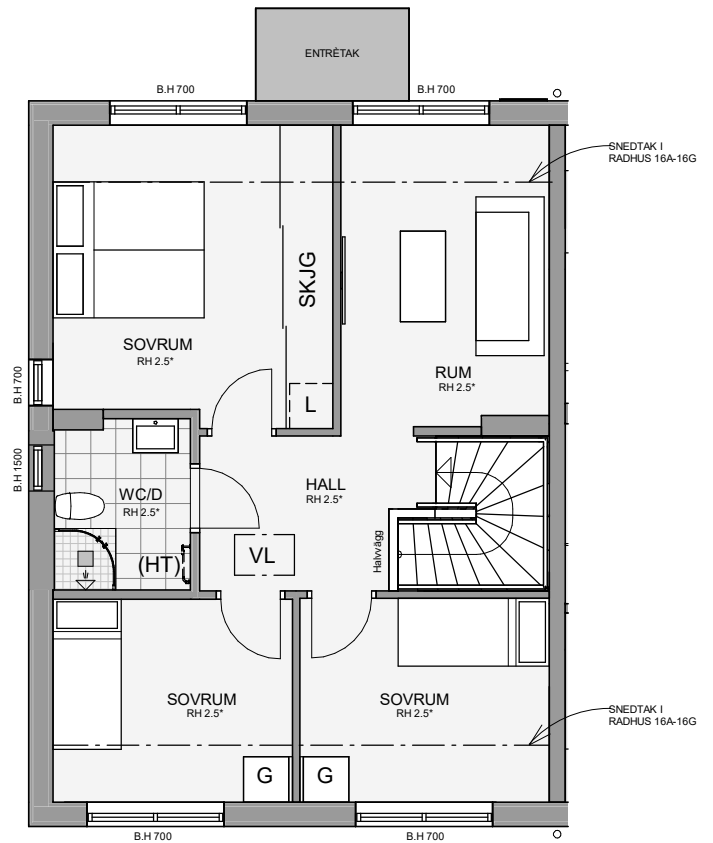

Radhus 2-plan gavel höger 5 RoK 116 m²

2023-01-10

DM	Diskmaskin	TM	Tvättmaskin	HS	Högskap med hyllor	VUK	Vattenutkastare
K	Kylskåp	TT	Torktumlare	SKJG	Skjuddörrsgarderob	FMS	Fasadmätarskåp
F	Frysskåp	KM	Kombimaskin	M	Inbyggingsmikro	L	Linneförvaring
K/F	Kyl/Frysskåp	VP	Frånluftsvarmepump	⚡	Spishäll och inbyggnadsgugn	HT	Elektrisk handdukstork
ST	Städskåp	G	Garderob	⌘	Kapphylla	VL	Vindslucka

Bottenvåning

Övervåning

RH = Fri rumshöjd i meter

B.H = Bröstningshöjd i millimeter

(HT) = Förberett för elektrisk handdukstork

Avvikelser kan förekomma.
Rätt till ändringar förbehålles.

SKALA 1:100