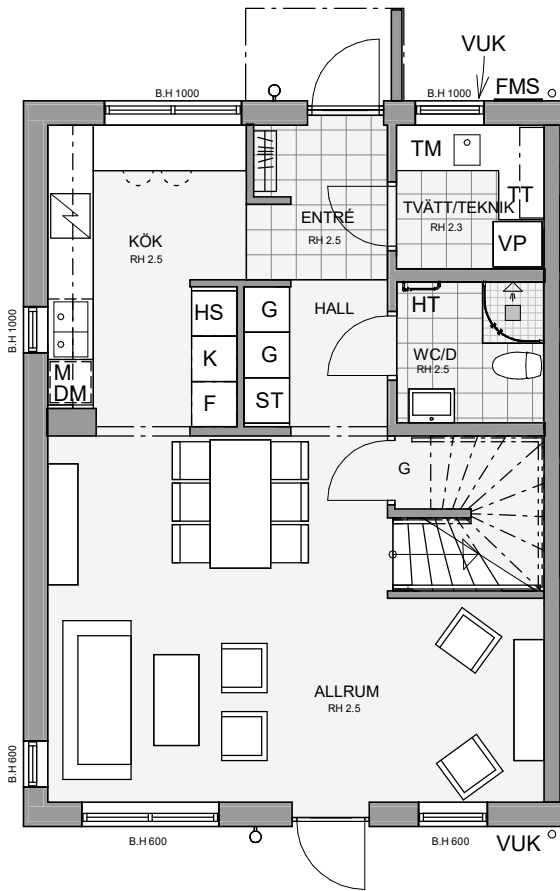

Radhus 2-plan gavel höger 5 RoK 116 m²

2023-01-10

DM	Diskmaskin	TM	Tvättmaskin	HS	Högskap med hyllor	VUK	Vattenutkastare
K	Kylskåp	TT	Torktumlare	SKJG	Skjuddörrsgarderob	FMS	Fasadmätarskåp
F	Frysskåp	KM	Kombimaskin	M	Inbyggingsmikro	L	Linneförvaring
K/F	Kyl/Frysskåp	VP	Frånluftsvarmepump	⚡	Spishäll och inbyggnadsgugn	HT	Elektrisk handdukstork
ST	Städskåp	G	Garderob	⌘	Kapphylla	VL	Vindslucka

Bottenvåning

Övervåning

RH = Fri rumshöjd i meter

B.H = Bröstningshöjd i millimeter

(HT) = Förberett för elektrisk handdukstork

Avvikelser kan förekomma.
Rätt till ändringar förbehålles.

SKALA 1:100