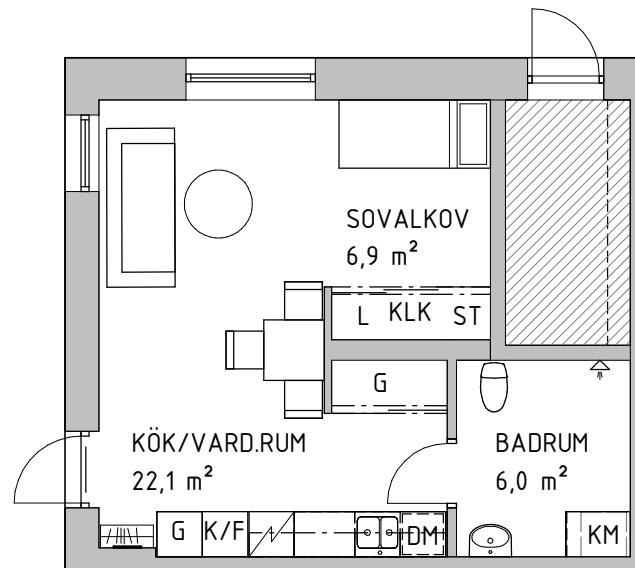

Lägenhet: 1 RoK 36,1 m²

1 st

C1002

| | | | |
|-----|------------|----|-------------|
| K | Kyl | L | Linneskåp |
| F | Frys | KM | Kombimaskin |
| K/F | Kyl/frys | TT | Torktumlare |
| DM | Diskmaskin | ⚡ | Spis |
| G | Garderob | ⚡ | Dusch |
| ST | Städsåkåp | | Klädstång |