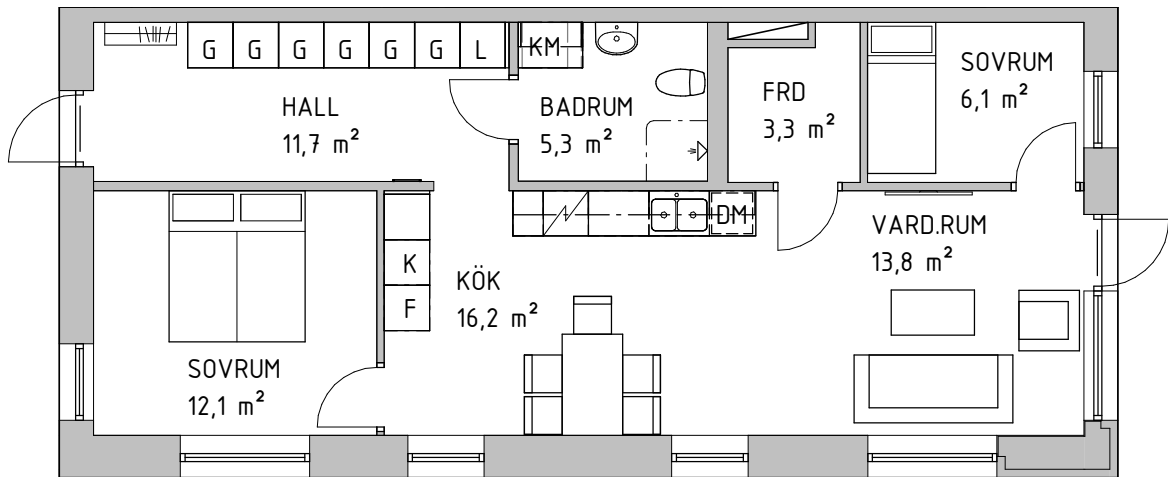

Lägenhet: 3 RoK 71,2 m²

3 st

C1007, C1106, C1206

K	Kyl	L	Linneskåp
F	Frys	KM	Kombimaskin
K/F	Kyl/frys	TT	Torktumlare
DM	Diskmaskin	Spis	Spis
G	Garderob	Dusch	Dusch
ST	Städsåkåp	Klädstång	Klädstång

Ytångivelser är preliminära, avvikelser kan förekomma. Rätt till ändringar förbehålles. 2022-02-16

Skala 1:100 (1cm=1 meter; A4)