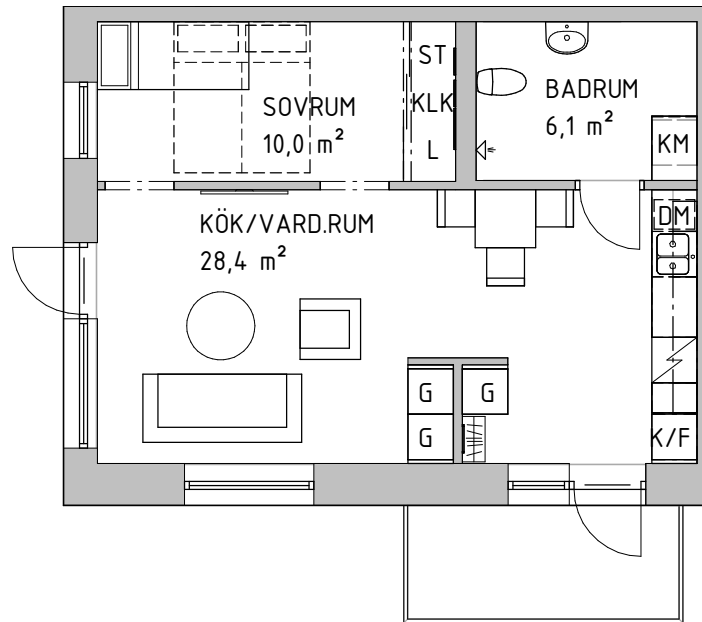

Lägenhet: 2 RoK 45,0 m²

1 st

B1001

K	Kyl	L	Linneskåp
F	Frys	KM	Kombimaskin
K/F	Kyl/frys	TT	Torktumlare
DM	Diskmaskin	[Symbol]	Spis
G	Garderob	[Symbol]	Dusch
ST	Städsåp	[Symbol]	Klädstång