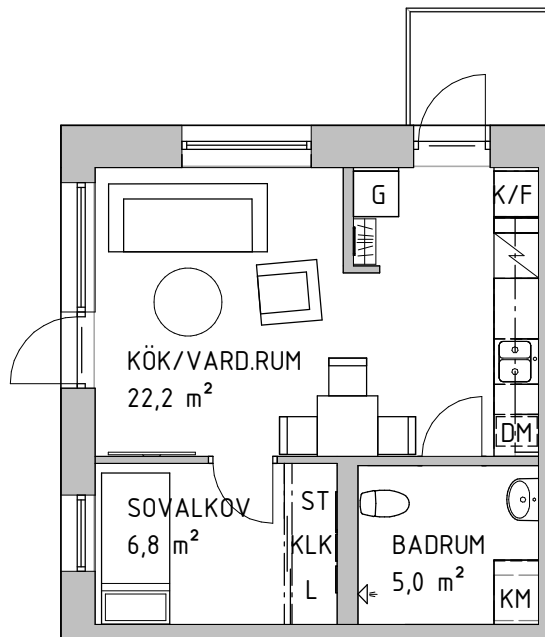

# Lägenhet: 1 RoK 35,5 m<sup>2</sup>

1 st

A1001

1 st (Speglad)

C1001

K	Kyl	L	Linneskåp
F	Frys	KM	Kombimaskin
K/F	Kyl/frys	TT	Torktumlare
DM	Diskmaskin		Spis
G	Garderob		Dusch
ST	Städsåkåp		Klädstång