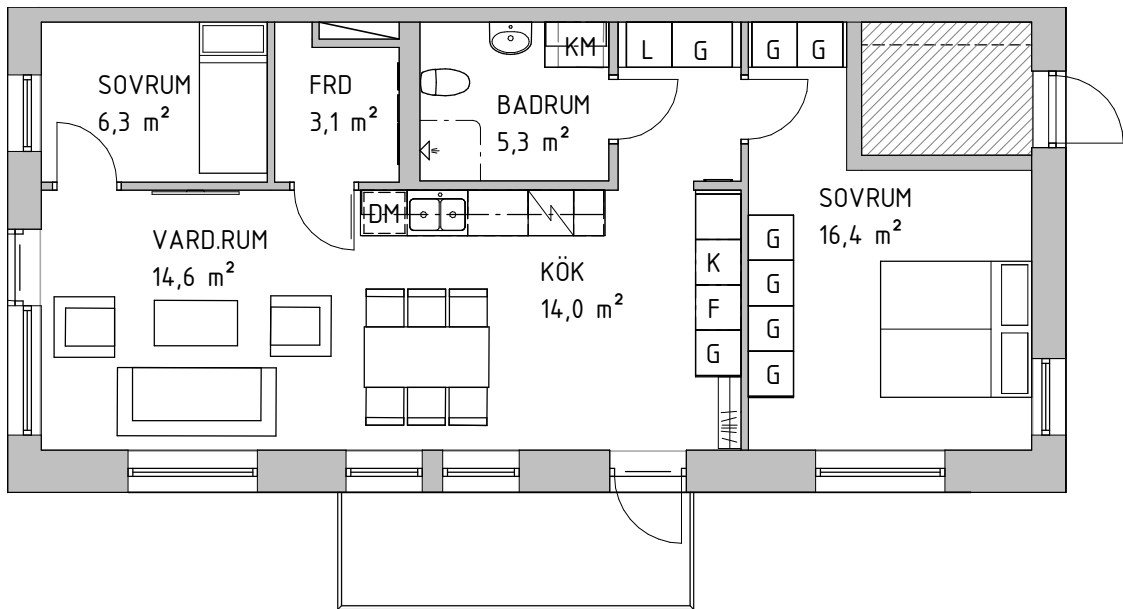

# Lägenhet: 3 RoK 68,6 m<sup>2</sup>

1 st

A1005

Balkong på plan 2-3

K	Kyl	L	Linneskåp
F	Frys	KM	Kombimaskin
K/F	Kyl/frys	TT	Torktumlare
DM	Diskmaskin	[Symbol]	Spis
G	Garderob	[Symbol]	Dusch
ST	Städsåkåp	[Symbol]	Klädstång