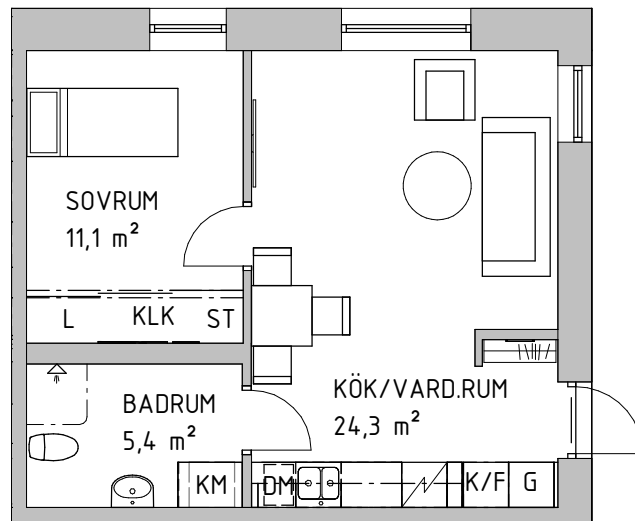

Lägenhet: 2 RoK 42,4 m²

1 st

A1002

K	Kyl	L	Linneskåp
F	Frys	KM	Kombimaskin
K/F	Kyl/frys	TT	Torktumlare
DM	Diskmaskin	Spis	Spis
G	Garderob	Dusch	Dusch
ST	Städskap	Klädstång	Klädstång