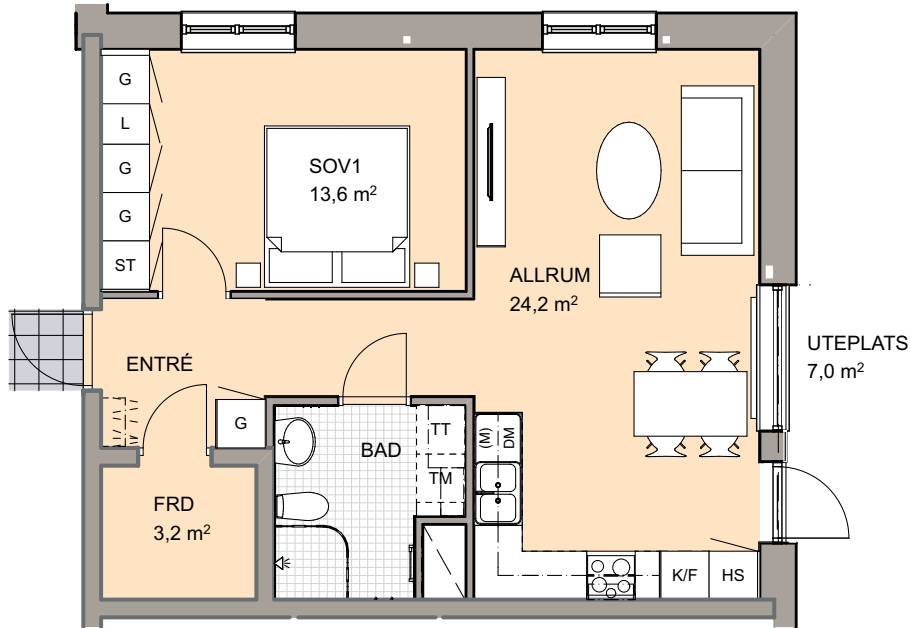

Lägenhet D1001

0 1 2 3 4 5m

skala 1:100

Storlek 2 Rok ca 55 kvm

Placering Bottenplan, hus D

- Vacker tvåa.
- Luftiga sällskapsytor.
- Stort förråd.
- Helkaklat badrum med tvättmaskin och torktumlare .
- Stor uteplats mot öster och utgång från kök.

Hus D, mot gatan

	Kapphylla		Städskåp
	Diskmaskin		Garderob
	Kylskåp		Linneskåp
	Frys		Förråd
	Kombinerad Kyl/Frys		Tvättmaskin
	Plats för microvägsugn		Torktumlare
	Spis		Kombinerad TM och TT
	Högskap		Handdukstork