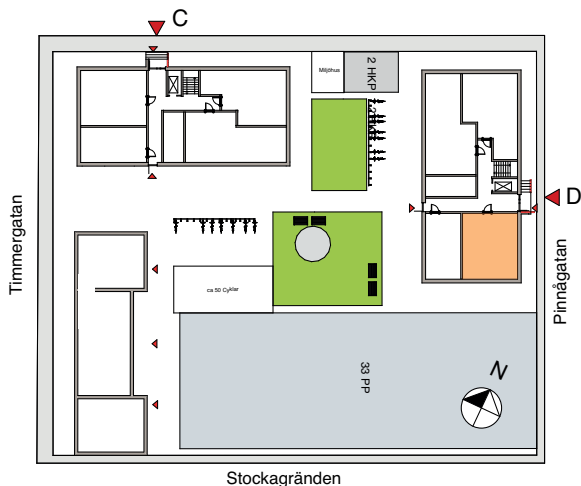

Lägenhet D1001

0 1 2 3 4 5m

skala 1:100

Storlek 2 Rok ca 55 kvm

Placering Bottenplan, hus D

- Vacker tvåa.
- Luftiga sällskapsytor.
- Stort förråd.
- Helkaklat badrum med tvättmaskin och torktumlare .
- Stor uteplats mot öster och utgång från kök.

Hus D, mot gatan

	Kapphylla		Städskåp
	Diskmaskin		Garderob
	Kylskåp		Linneskåp
	Frys		Förråd
	Kombinerad Kyl/Frys		Tvättmaskin
	Plats för microvägsugn		Torktumlare
	Spis		Kombinerad TM och TT
	Högskap		Handdukstork