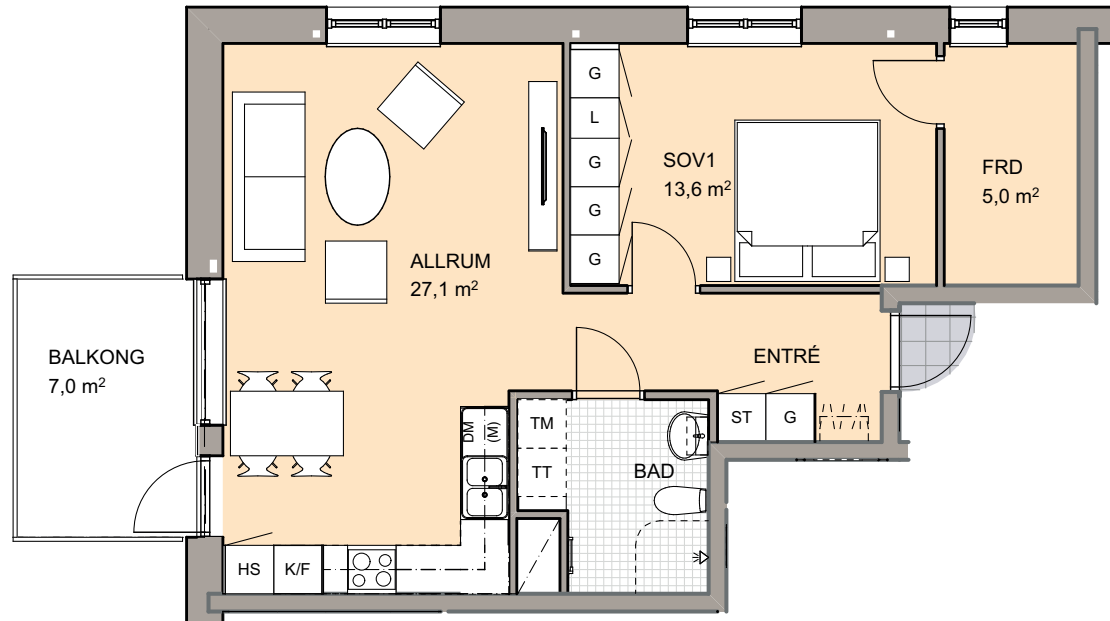

Lägenhet C1105

0 1 2 3 4 5m

skala 1:100

Storlek 2 Rok ca 58 kvm

Placering Plan 2, hus C

- Stor och rymlig tvåa.
- Luftiga sällskapsytor och öppen planlösning mot köket.
- Stort förråd.
- Helkaklat badrum med tvättmaskin och torktumlare.
- Balkong mot väster och kvällssolen.

Hus C, mot gatan

	Kapphylla		Städskåp
	Diskmaskin		Garderob
	Kylskåp		Linneskåp
	Frys		Förråd
	Kombinerad Kyl/Frys		Tvättmaskin
	Plats för microvägsugn		Torktumlare
	Spis		Kombinerad TM och TT
	Högskåp		Handdukstork