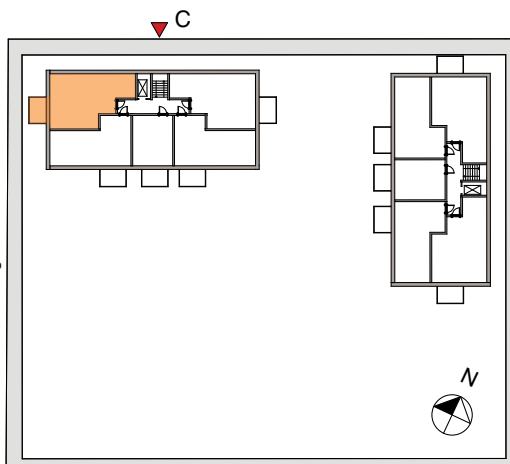

Lägenhet C1105

0 1 2 3 4 5m

skala 1:100

Storlek 2 Rok ca 58 kvm

Placering Plan 2, hus C

- Stor och rymlig tvåa.
- Luftiga sällskapsytor och öppen planlösning mot köket.
- Stort förråd.
- Helkaklat badrum med tvättmaskin och torktumlare.
- Balkong mot väster och kvällssolen.