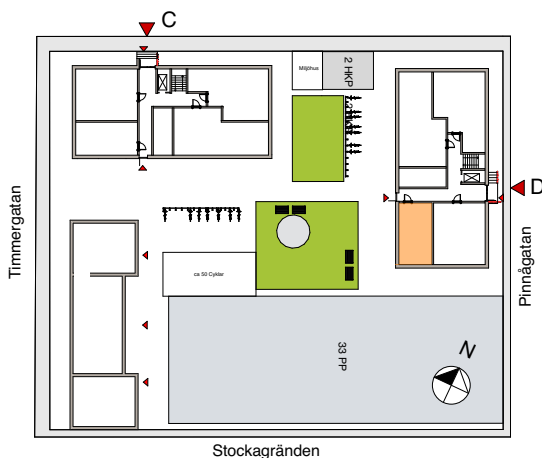

# Lägenhet D1002

0 1 2 3 4 5m

skala 1:100

**Storlek** 1 Rok ca 36 kvm

**Placering** Bottenplan, hus D

- En etta med rätta..
- Stort förråd.
- Helkaklat badrum med kombinerad tvättmaskin och torktumlare .
- Stor uteplats mot gård.

Hus D, mot gården

	Kapphylla		Städskap
	Diskmaskin		Garderob
	Kylskåp		Linneskåp
	Frys		Förråd
	Kombinerad Kyl/Frys		Tvättmaskin
	Plats för microvågsugn		Torktumlare
	Spis		Kombinerad TM och TT
	Högskap		Handdukstork