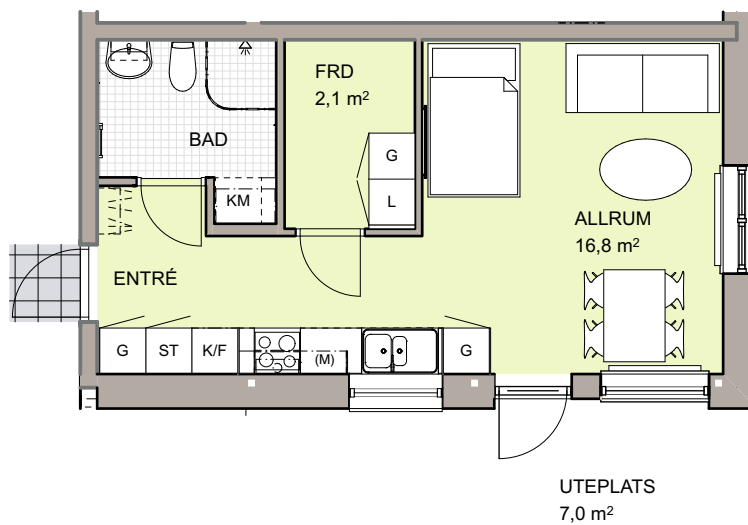

# Lägenhet D1002

0 1 2 3 4 5m

skala 1:100

**Storlek** 1 Rok ca 36 kvm

**Placering** Bottenplan, hus D

- En etta med rätta..
- Stort förråd.
- Helkaklat badrum med kombinerad tvättmaskin och torktumlare .
- Stor uteplats mot gård.

Hus D, mot gården

	Kapphylla		Städskap
	Diskmaskin		Garderob
	Kylskåp		Linneskåp
	Frys		Förråd
	Kombinerad Kyl/Frys		Tvättmaskin
	Plats för microvågsugn		Torktumlare
	Spis		Kombinerad TM och TT
	Högskap		Handdukstork