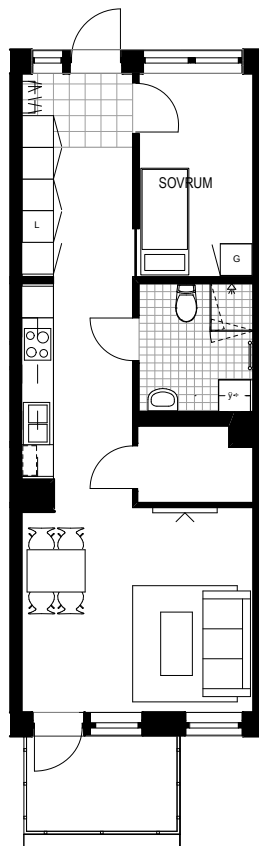

2 RoK ALTERNATIVA DÖRRPLACERINGAR SOVRUM

- K/F KYL/FRYS
- INBYGGNADSHÄLL MED UGN
- DM DISKMASKIN
- KM KOMBIMASKIN INKL BÄNSKIVA / ÖVERSKÅP
- G GARDEROB
- ST STÄDSKÅP
- L LINNESKÅP
- M MICRO
- HT HANDDUKSTORK
- EL ELCENTRAL
- FRD FÖRRÅD

Original - inga dörrar

Alternativ 1 - 2 dörrar

Alternativ 2 - 1 dörr + tät fyllning

Alternativ 3 - 1 dörr + tät fyllning

2024-05-30

RÄTT TILL ÄNDRINGAR FÖRBEHÅLLES.