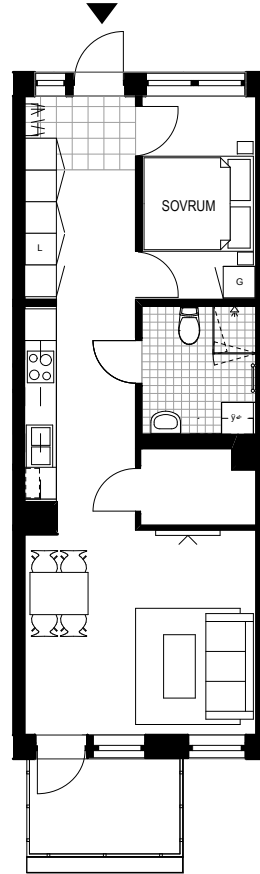

2 RoK ALTERNATIVA DÖRRPLACERINGAR SOVRUM

- K/F KYL/FRYS
- INBYGGNADSHÄLL MED UGN
- DM DISKMASKIN
- KM KOMBIMASKIN INKL BÄNSKIVA / ÖVERSKÅP
- G GARDEROB
- ST STÄDSKÅP
- L LINNESKÅP
- M MICRO
- HT HANDDUKSTORK
- EL ELCENTRAL
- FRD FÖRRÅD

Original - inga dörrar

Alternativ 1 - 2 dörrar

Alternativ 2 - 1 dörr + tät fyllning

Alternativ 3 - 1 dörr + tät fyllning

2024-05-30

RÄTT TILL ÄNDRINGAR FÖRBEHÅLLES.