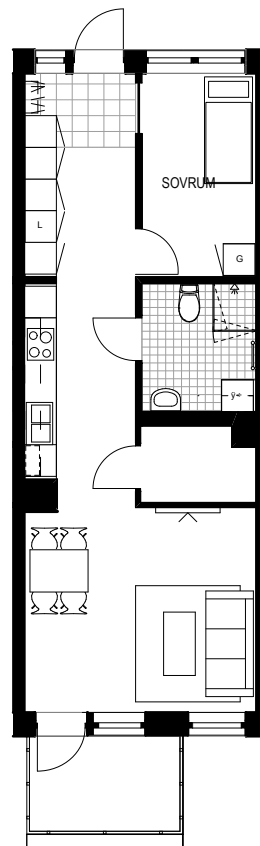

2 RoK ALTERNATIVA DÖRRPLACERINGAR SOVRUM

- K/F KYL/FRYS
- INBYGGNADSHÄLL MED UGN
- DM DISKMASKIN
- KM KOMBIMASKIN INKL BÄNSKIVA / ÖVERSKÅP
- G GARDEROB
- ST STÄDSKÅP
- L LINNESKÅP
- M MICRO
- HT HANDDUKSTORK
- EL ELCENTRAL
- FRD FÖRRÅD

Original - inga dörrar

Alternativ 1 - 2 dörrar

Alternativ 2 - 1 dörr + tät fyllning

Alternativ 3 - 1 dörr + tät fyllning

2024-05-30

RÄTT TILL ÄNDRINGAR FÖRBEHÅLLES.