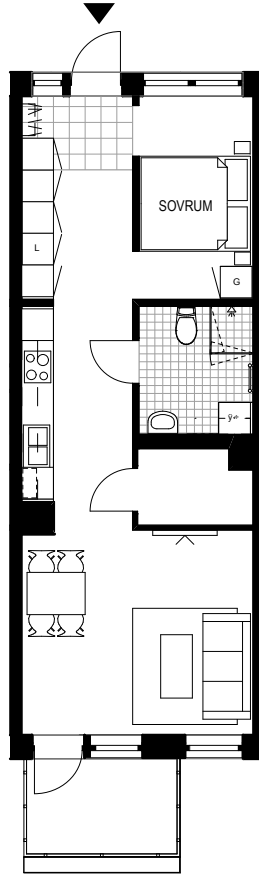

2 RoK ALTERNATIVA DÖRRPLACERINGAR SOVRUM

- K/F KYL/FRYS
- INBYGGNADSHÄLL MED UGN
- DM DISKMASKIN
- KM KOMBIMASKIN INKL BÄNSKIVA / ÖVERSKÅP
- G GARDEROB
- ST STÄDSKÅP
- L LINNESKÅP
- M MICRO
- HT HANDDUKSTORK
- EL ELCENTRAL
- FRD FÖRRÅD

Original - inga dörrar

Alternativ 1 - 2 dörrar

Alternativ 2 - 1 dörr + tät fyllning

Alternativ 3 - 1 dörr + tät fyllning

2024-05-30

RÄTT TILL ÄNDRINGAR FÖRBEHÅLLES.