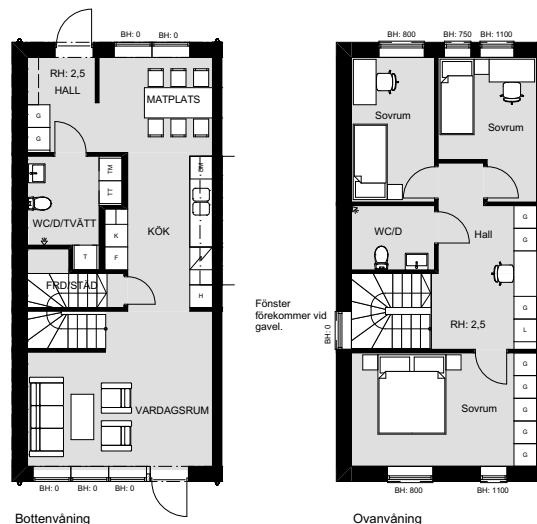

Rumsbeskrivning – Brf Solkatten i Kattarp

2-plans radhus 105 m²

G = Golv V = Väggar T = Tak
S = Sockel Ö = Övrigt

Generellt:

Innerdörrar, släta vita
Brandvarnare 2 st

Entré

G: Klinker
S: Golvsockel vitmålad
V: Målade vita
T: Målat, takvit
Ö: Garderob med hyllplan & klädstång
 Trappa i vitlaserad furu

Tvättstuga/teknik

G: Klinker
S: Lika vägg
V: Målade vita
T: Målat, takvit
Ö: Inredning från enligt ritning
 Värmepump
 Tvättmaskin och torktumlare
 Blandare
 Belysningsarmatur

Wc/dusch bottenvåning

G: Klinker
S: Lika vägg
V: Kakel
T: Målat, takvit
Ö: Tvättställskommod 60 vit med spegel & belysning
 Tvättställsblandare
 Duschvägg
 Duschblandare
 Wc- stol
 Belysningsarmatur