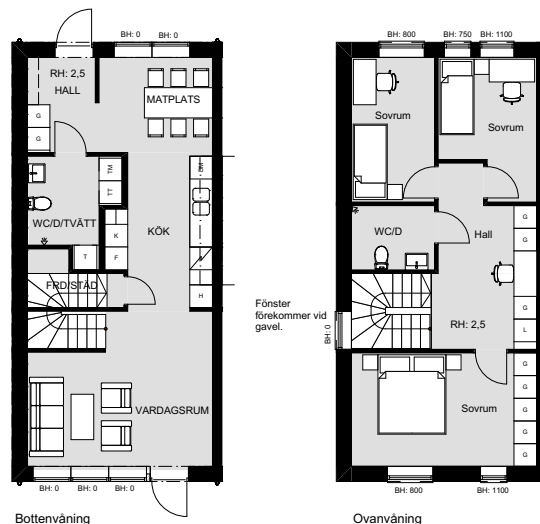

Rumsbeskrivning – Brf Solkatten i Kattarp

2-plans radhus 105 m²

G = Golv V = Väggar T = Tak
S = Sockel Ö = Övrigt

Generellt:

Innerdörrar, släta vita
Brandvarnare 2 st

Entré

G: Klinker
S: Golvsockel vitmålad
V: Målade vita
T: Målat, takvit
Ö: Garderob med hyllplan & klädstång
 Trappa i vitlaserad furu

Tvättstuga/teknik

G: Klinker
S: Lika vägg
V: Målade vita
T: Målat, takvit
Ö: Inredning från enligt ritning
 Värmepump
 Tvättmaskin och torktumlare
 Blandare
 Belysningsarmatur

Wc/dusch bottenvåning

G: Klinker
S: Lika vägg
V: Kakel
T: Målat, takvit
Ö: Tvättställskommod 60 vit med spegel & belysning
 Tvättställsblandare
 Duschvägg
 Duschblandare
 Wc- stol
 Belysningsarmatur

Vardagsrum

- G: Ekparkett
- S: Golvsockel vitmålad
- V: Målade vita
- T: Målat, takvit
- Ö: Fönsterbänk i kalksten

Hall övervåning

- G: Ekparkett
- S: Golvsockel vitmålad
- V: Målade vita
- T: Målat, takvit
- Ö: Garderob i nisch med hylla & klädstång

Sovrum I

- G: Ekparkett
- S: Golvsockel vitmålad
- V: Målade vita
- T: Målat, takvit
- Ö: Fönsterbänk i kalksten

Sovrum 2

- G: Ekparkett
 S: Golvsockel vitmålad
 V: Målade vita
 T: Målat, takvit
 Ö: Fönsterbänk i kalksten
 Garderob med hyllplan & klädstång