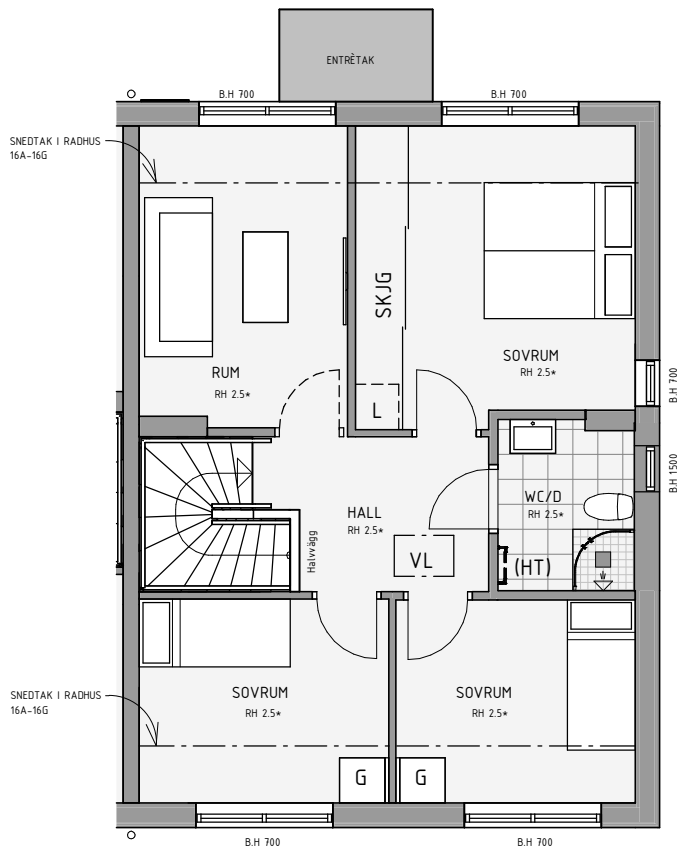

Radhus 2-plan gavel vänster 5 RoK 116 m²

2025-05-13

DM	Diskmaskin	TM	Tvättmaskin	HS	Högskap med hyllor	VUK	Vattenutkastare
K	Kylskåp	TT	Torktumlare	SKJG	Skjuddörrsgarderob	FMS	Fasadmätarskåp
F	Frysskåp	KM	Kombimaskin	M	Inbyggnadsmikro	L	Linneförvaring
K/F	Kyl/Frysskåp	VP	Frånluftsvarmepump	⚡	Spishäll och inbyggnadsgugn	HT	Elektrisk handdukstork
ST	Städskåp	G	Garderob	⌘	Kapphylla	VL	Vindslucka

Bottenvåning

Övervåning

RH = Fri rumshöjd i meter

B.H = Bröstringshöjd i millimeter

(HT) = Förberett för elektrisk handdukstork

Avvikelser kan förekomma.
Rätt till ändringar förbehålles.

SKALA 1:100