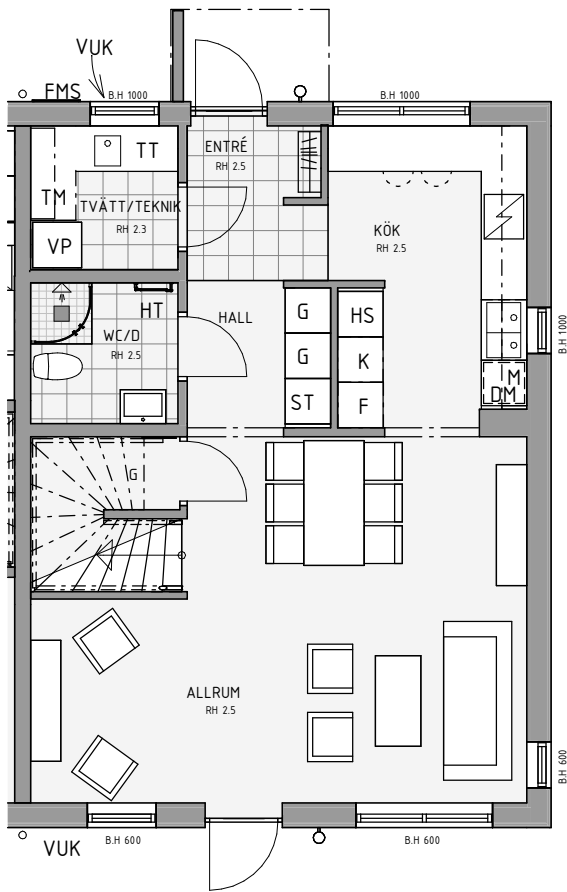

Radhus 2-plan gavel vänster 5 RoK 116 m²

2025-05-13

DM	Diskmaskin	TM	Tvättmaskin	HS	Högskap med hyllor	VUK	Vattenutkastare
K	Kylskåp	TT	Torktumlare	SKJG	Skjuddörrsgarderob	FMS	Fasadmätarskåp
F	Frysskåp	KM	Kombimaskin	M	Inbyggnadsmikro	L	Linneförvaring
K/F	Kyl/Frysskåp	VP	Frånluftsvarmepump	⚡	Spishäll och inbyggnadsgugn	HT	Elektrisk handdukstork
ST	Städskåp	G	Garderob	⌘	Kapphylla	VL	Vindslucka

Bottenvåning

Övervåning

RH = Fri rumshöjd i meter

B.H = Bröstringshöjd i millimeter

(HT) = Förberett för elektrisk handdukstork

Avvikelser kan förekomma.
Rätt till ändringar förbehålles.

SKALA 1:100