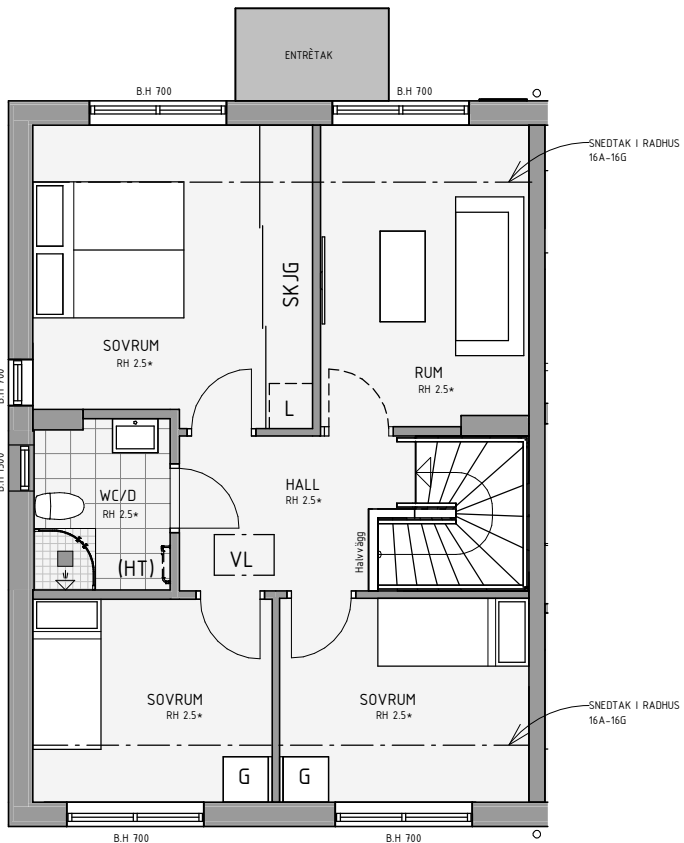

Radhus 2-plan gavel höger 5 RoK 116 m²

2025-05-13

DM Diskmaskin	TM Tvättmaskin	HS Högskap med hyllor	VUK Vattenutkastare
K Kylskåp	TT Torktumlare	SKJG Skjuddörrsgarderob	FMS Fasadmätarskåp
F Frysskåp	KM Kombimaskin	M Inbyggnadsmikro	L Linneförvaring
K/F Kyl/Frysskåp	VP Frånluftsvärmepump	Spishäll och inbyggnadsugn	HT Elektrisk handdukstork
ST Städsåp	G Garderob	Kapphylla	VL Vindslucka

Bottenvåning

Övervåning

RH = Fri rumshöjd i meter
 B.H = Bröstningshöjd i millimeter
 (HT) = Förberett för elektrisk handdukstork