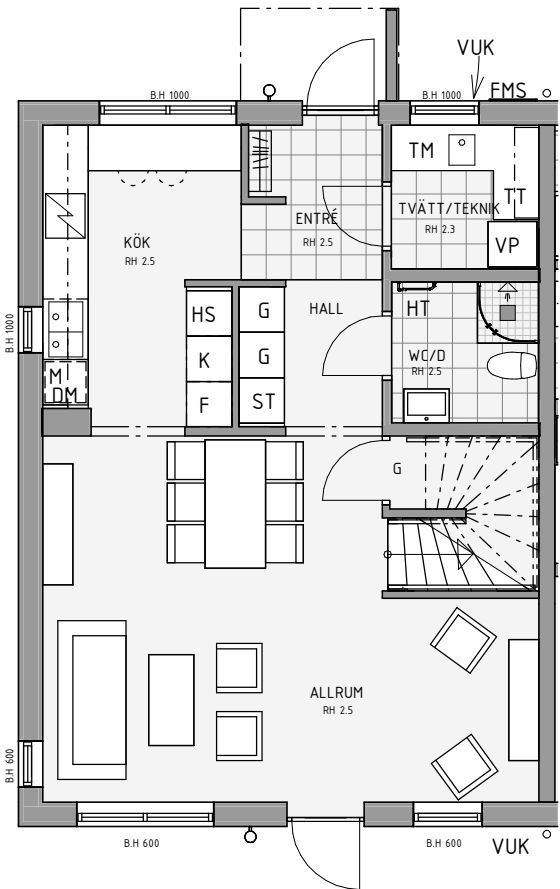

Radhus 2-plan gavel höger 5 RoK 116 m²

2025-05-13

DM Diskmaskin	TM Tvättmaskin	HS Högskap med hyllor	VUK Vattenutkastare
K Kylskåp	TT Torktumlare	SKJG Skjuddörrsgarderob	FMS Fasadmätarskåp
F Frysskåp	KM Kombimaskin	M Inbyggnadsmikro	L Linneförvaring
K/F Kyl/Frysskåp	VP Frånluftsvärmepump	Spishäll och inbyggnadsugn	HT Elektrisk handdukstork
ST Städsåp	G Garderob	Kapphylla	VL Vindslucka

Bottenvåning

Övervåning

RH = Fri rumshöjd i meter
 B.H = Bröstningshöjd i millimeter
 (HT) = Förberett för elektrisk handdukstork