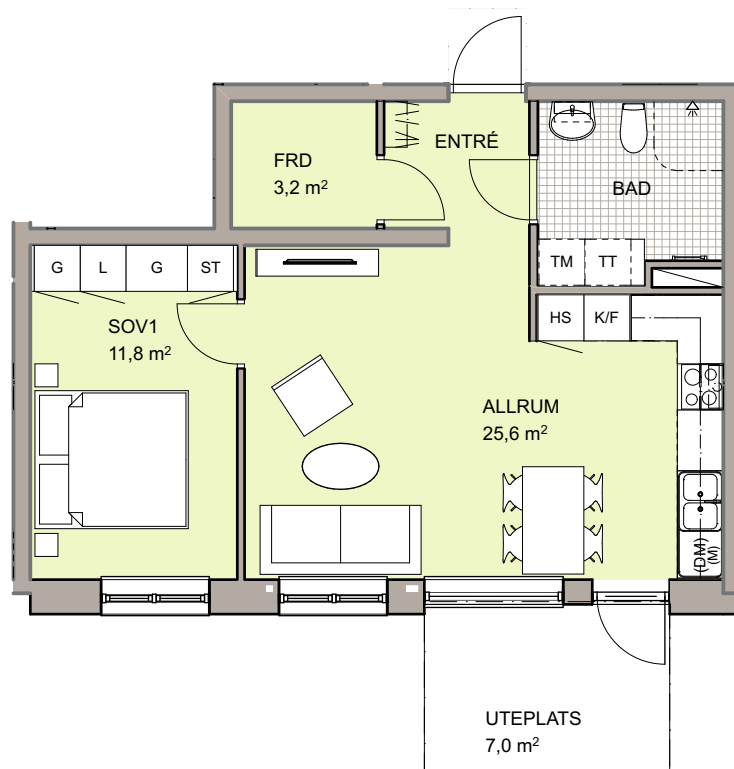

Lägenhet B1003

0 1 2 3 4 5m

skala 1:100

Storlek 2 Rok ca 51 kvm

Placering Bottenplan, hus B

- Rymlig tvåa.
- Luftiga sällskapsytor och öppen planlösning mot köket.
- Stort förråd.
- Helkaklat badrum med tvättmaskin och torktumlare .
- Stor uteplats mot gård.

Hus B, mot gården

	Kapphylla		Städskåp
	Diskmaskin		Garderob
	Kylskåp		Linneskåp
	Frys		Förråd
	Kombinerad Kyl/Frys		Tvättmaskin
	Plats för microvågsugn		Torktumlare
	Spis		Kombinerad TM och TT
	Högskåp		Handdukstork