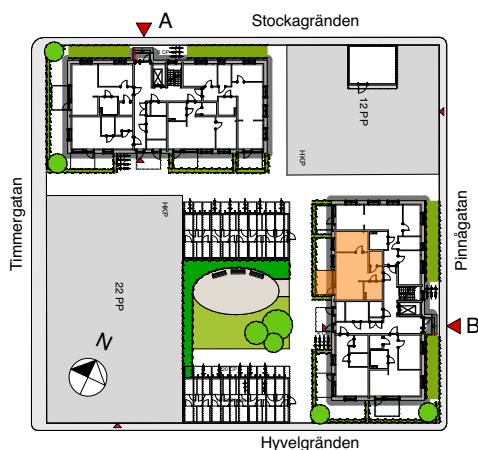

Lägenhet B1003

0 1 2 3 4 5m

skala 1:100

Storlek 2 Rok ca 51 kvm

Placering Bottenplan, hus B

- Rymlig tvåa.
- Luftiga sällskapsytor och öppen planlösning mot köket.
- Stort förråd.
- Helkaklat badrum med tvättmaskin och torktumlare .
- Stor uteplats mot gård.

Hus B, mot gården

	Kapphylla		Städskåp
	Diskmaskin		Garderob
	Kylskåp		Linneskåp
	Frys		Förråd
	Kombinerad Kyl/Frys		Tvättmaskin
	Plats för microvågsugn		Torktumlare
	Spis		Kombinerad TM och TT
	Högskåp		Handdukstork