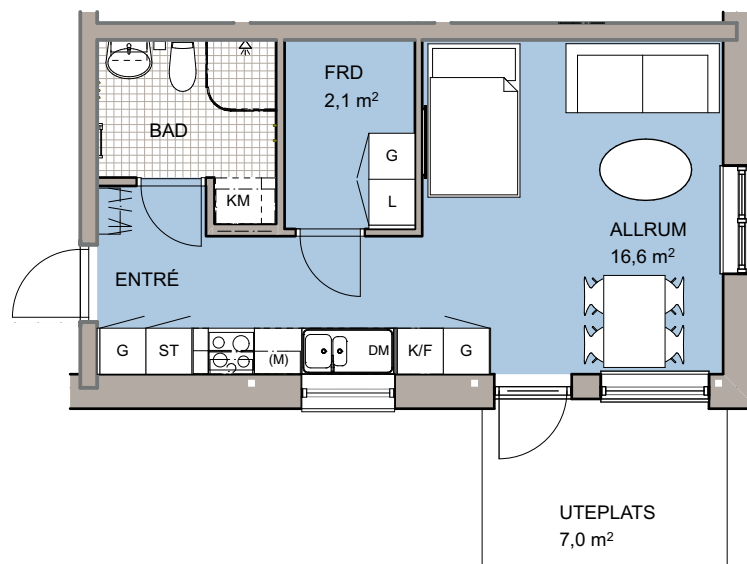

Lägenhet B1002

0 1 2 3 4 5m

skala 1:100

Storlek 1 Rok ca 35 kvm

Placering Bottenplan, hus B

- En etta med rätta..
- Stort förråd.
- Helkaklat badrum med kombinerad tvättmaskin och torktumlare .
- Stor uteplats mot gård.

Hus B, mot gården

	Kapphylla		Städsåp
	Diskmaskin		Garderob
	Kylskåp		Linneskåp
	Frys		Förråd
	Kombinerad Kyl/Frys		Tvättmaskin
	Plats för microvågsugn		Torktumlare
	Spis		Kombinerad TM och TT
	Högsåp		Handdukstork