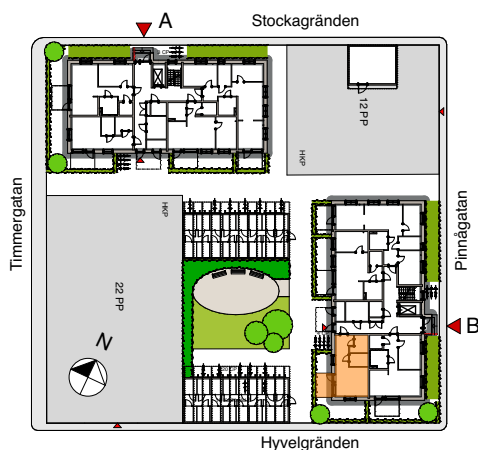

Lägenhet B1002

0 1 2 3 4 5m

skala 1:100

Storlek 1 Rok ca 35 kvm

Placering Bottenplan, hus B

- En etta med rätta..
- Stort förråd.
- Helkaklat badrum med kombinerad tvättmaskin och torktumlare .
- Stor uteplats mot gård.

Hus B, mot gården

	Kapphylla		Städsåp
	Diskmaskin		Garderob
	Kylskåp		Linneskåp
	Frys		Förråd
	Kombinerad Kyl/Frys		Tvättmaskin
	Plats för microvågsugn		Torktumlare
	Spis		Kombinerad TM och TT
	Högsåp		Handdukstork