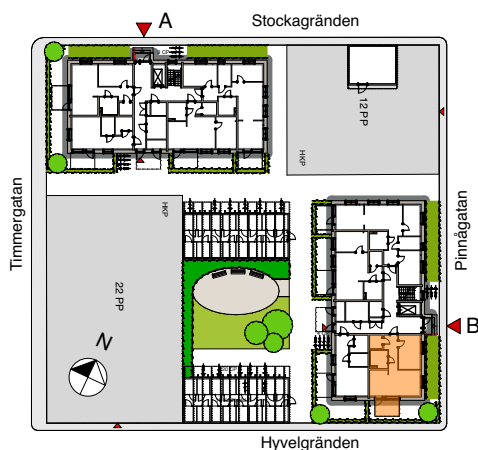

# Lägenhet B1001

0 1 2 3 4 5m

skala 1:100

**Storlek** 2 Rok ca 55 kvm

**Placering** Bottenplan, hus B

- Vacker tvåa.
- Luftiga sällskapsytor.
- Stort förråd.
- Helkaklat badrum med tvättmaskin och torktumlare .
- Stor uteplats mot söder och utgång från kök.

Hus B, mot gatan

	Kapphylla		Städskåp
	Diskmaskin		Garderob
	Kylskåp		Linneskåp
	Frys		Förråd
	Kombinerad Kyl/Frys		Tvättmaskin
	Plats för microvågsugn		Torktumlare
	Spis		Kombinerad TM och TT
	Högskåp		Handdukstork