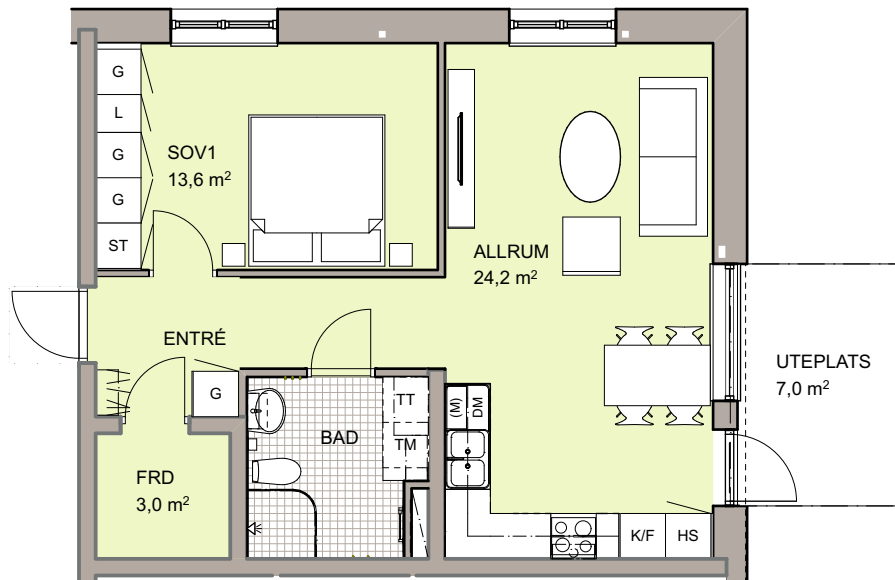

# Lägenhet B1001

0 1 2 3 4 5m

skala 1:100

**Storlek** 2 Rok ca 55 kvm

**Placering** Bottenplan, hus B

- Vacker tvåa.
- Luftiga sällskapsytor.
- Stort förråd.
- Helkaklat badrum med tvättmaskin och torktumlare .
- Stor uteplats mot söder och utgång från kök.