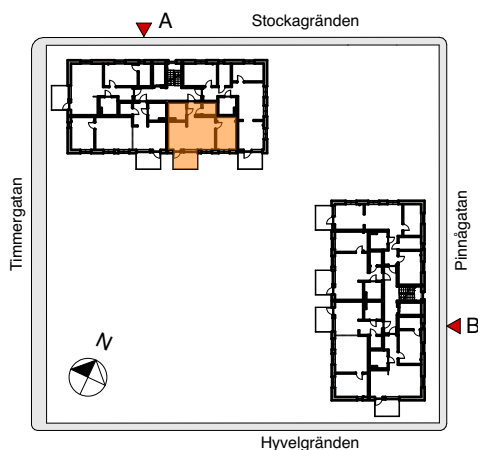

Lägenhet A1202

0 1 2 3 4 5m

skala 1:100

Storlek 2 Rok ca 51 kvm

Placering Plan 3, hus A

- Rymlig tvåa.
- Luftiga sällskapsytor och öppen planlösning mot köket.
- Stort förråd.
- Helkaklat badrum med tvättmaskin och torktumlare .
- Balkong mot gård.