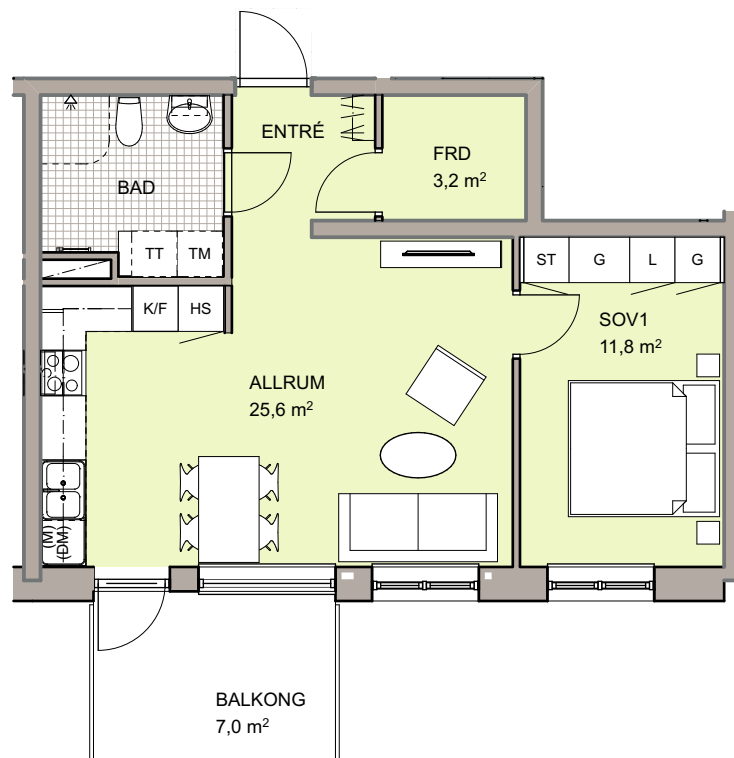

Lägenhet A1202

0 1 2 3 4 5m

skala 1:100

Storlek 2 Rok ca 51 kvm

Placering Plan 3, hus A

- Rymlig tvåa.
- Luftiga sällskapsytor och öppen planlösning mot köket.
- Stort förråd.
- Helkaklat badrum med tvättmaskin och torktumlare .
- Balkong mot gård.

Hus A, mot gården

	Kapphylla		Städskåp
	Diskmaskin		Garderob
	Kylskåp		Linneskåp
	Frys		Förråd
	Kombinerad Kyl/Frys		Tvättmaskin
	Plats för microvågsugn		Torktumlare
	Spis		Kombinerad TM och TT
	Högskåp		Handdukstork