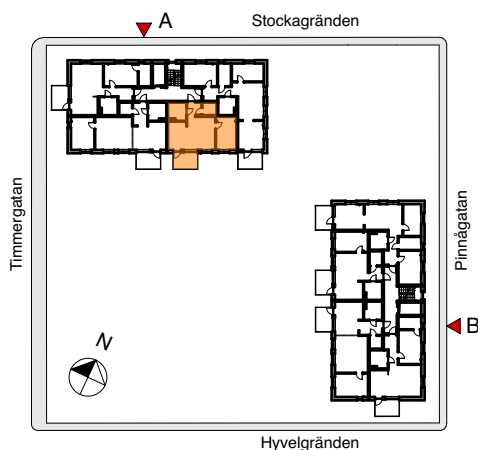

Lägenhet A1102

0 1 2 3 4 5m

skala 1:100

Storlek 2 Rok ca 51 kvm

Placering Plan 2, hus A

- Rymlig tvåa.
- Luftiga sällskapsytor och öppen planlösning mot köket.
- Stort förråd.
- Helkaklat badrum med tvättmaskin och torktumlare .
- Balkong mot gård.