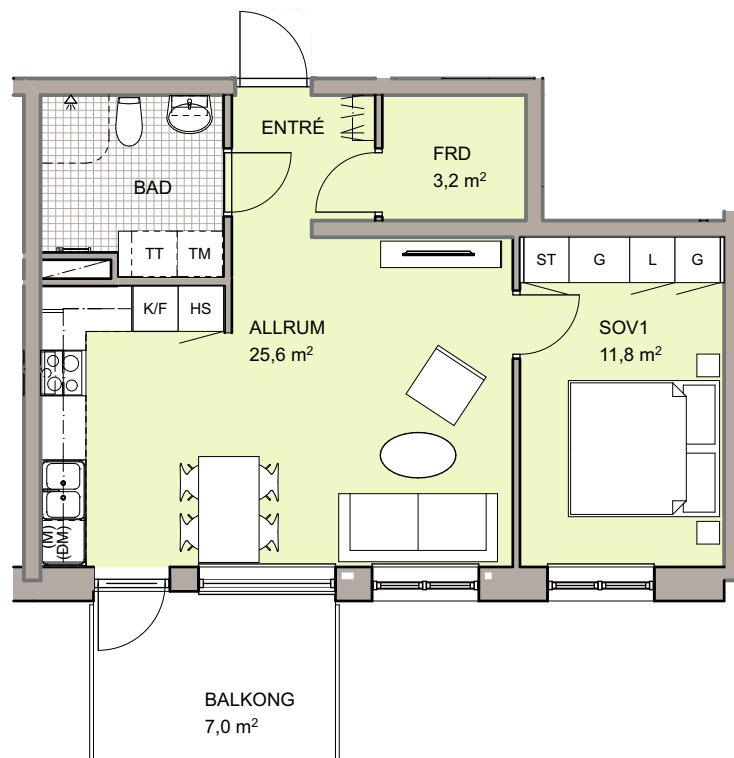

Lägenhet A1102

0 1 2 3 4 5m

skala 1:100

Storlek 2 Rok ca 51 kvm

Placering Plan 2, hus A

- Rymlig tvåa.
- Luftiga sällskapsytor och öppen planlösning mot köket.
- Stort förråd.
- Helkaklat badrum med tvättmaskin och torktumlare .
- Balkong mot gård.

Hus A, mot gården

	Kapphylla		Städskåp
	Diskmaskin		Garderob
	Kylskåp		Linneskåp
	Frys		Förråd
	Kombinerad Kyl/Frys		Tvättmaskin
	Plats för microvågsugn		Torktumlare
	Spis		Kombinerad TM och TT
	Högskåp		Handdukstork