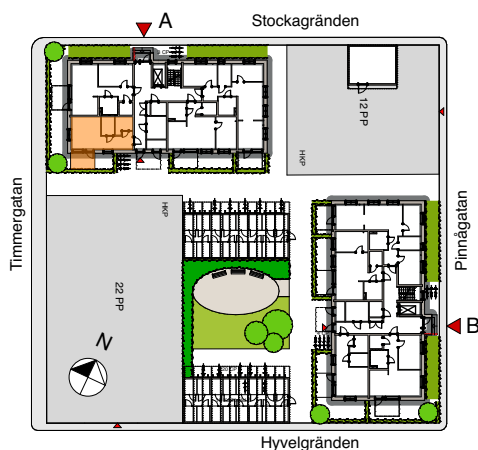

Lägenhet A1003

0 1 2 3 4 5m

skala 1:100

Storlek 1 Rok ca 35 kvm

Placering Bottenplan, hus A

- En etta med rätta.
- Stort förråd.
- Helkaklat badrum med kombinerad tvättmaskin och torktumlare .
- Uteplats mot gård.

Hus A, mot gården

	Kapphylla		Städsåp
	Diskmaskin		Garderob
	Kylskåp		Linneskåp
	Frys		Förråd
	Kombinerad Kyl/Frys		Tvättmaskin
	Plats för microvågsugn		Torktumlare
	Spis		Kombinerad TM och TT
	Högsåp		Handdukstork