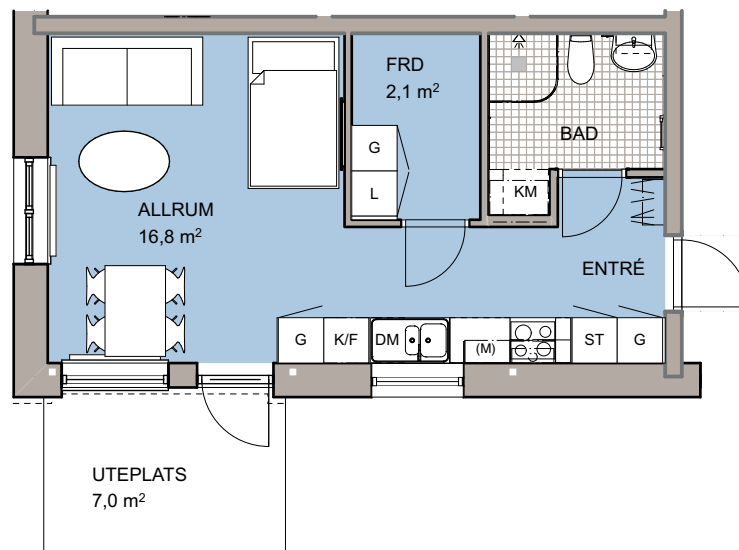

Lägenhet A1003

0 1 2 3 4 5m

skala 1:100

Storlek 1 Rok ca 35 kvm

Placering Bottenplan, hus A

- En etta med rätta.
- Stort förråd.
- Helkaklat badrum med kombinerad tvättmaskin och torktumlare .
- Uteplats mot gård.

Hus A, mot gården

	Kapphylla		Städsåp
	Diskmaskin		Garderob
	Kylskåp		Linneskåp
	Frys		Förråd
	Kombinerad Kyl/Frys		Tvättmaskin
	Plats för microvågsugn		Torktumlare
	Spis		Kombinerad TM och TT
	Högsåp		Handdukstork