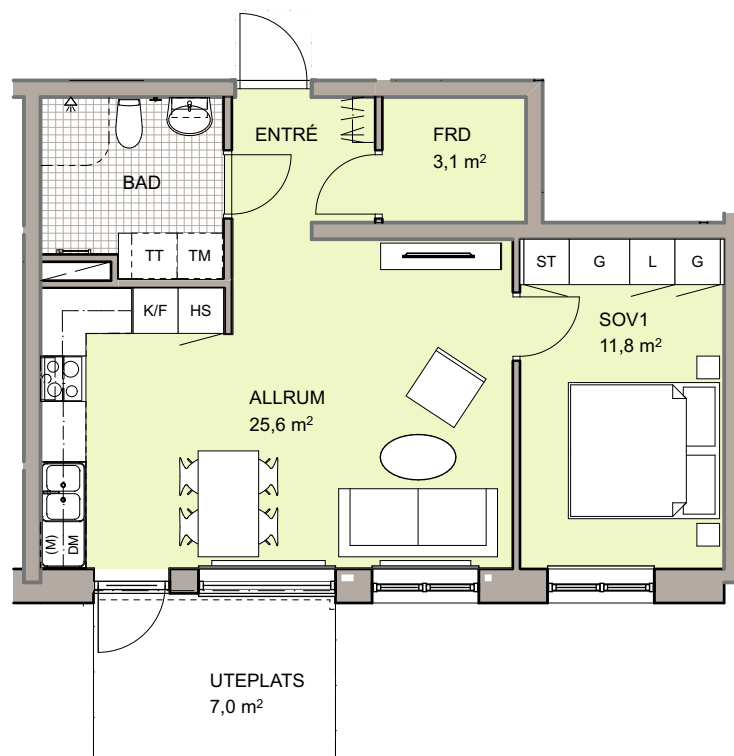

Lägenhet A1002

0 1 2 3 4 5m

skala 1:100

Storlek 2 Rok ca 51 kvm

Placering Bottenplan, hus A

- Rymlig tvåa.
- Luftiga sällskapsytor och öppen planlösning mot köket.
- Stort förråd.
- Helkaklat badrum med tvättmaskin och torktumlare .
- Stor uteplats mot gård.

Hus A, mot gården

	Kapphylla		Städsåp
	Diskmaskin		Garderob
	Kylskåp		Linneskåp
	Frys		Förråd
	Kombinerad Kyl/Frys		Tvättmaskin
	Plats för microvågsugn		Torktumlare
	Spis		Kombinerad TM och TT
	Högsåp		Handdukstork