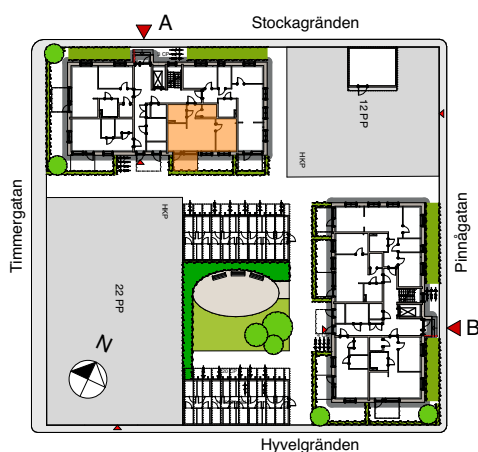

Lägenhet A1002

0 1 2 3 4 5m

skala 1:100

Storlek 2 Rok ca 51 kvm

Placering Bottenplan, hus A

- Rymlig tvåa.
- Luftiga sällskapsytor och öppen planlösning mot köket.
- Stort förråd.
- Helkaklat badrum med tvättmaskin och torktumlare .
- Stor uteplats mot gård.

Hus A, mot gården

	Kapphylla		Städsåp
	Diskmaskin		Garderob
	Kylskåp		Linneskåp
	Frys		Förråd
	Kombinerad Kyl/Frys		Tvättmaskin
	Plats för microvågsugn		Torktumlare
	Spis		Kombinerad TM och TT
	Högsåp		Handdukstork